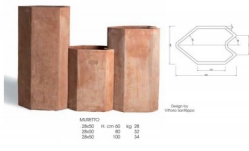

Quadratischer Terracottakasten (Varianten: Variante B)
(124,00 / Stück)

Pflanzgefäße, Gefäße, eckig, schlicht

Fiorita quadra

ArtNr: 502242

550 €

Quadratisch schlichtes niedriges Terracotta-Gefäß. In 4 Größen lieferbar: Variante A: 23 cm x 23 cm x 11 cm Höhe. Gewicht 4 kg. Variante B: 30 cm x 30 cm x 15 cm Höhe. Gewicht 10 kg. Variante C: 45 cm x 45 cm x 23 cm Höhe. Gewicht 22 kg. Lieferung: Speditionsversand. Variante D: 70 cm x 70 cm x 35 cm Höhe. Gewicht 65 kg. Lieferung: Speditionsversand

Quadratischer Terracottakasten (Varianten: Variante D)
(550,00 / Stück)

Pflanzgefäße, Gefäße, eckig, schlicht

Muretto

ArtNr: 500452

259 €

Diese einzelnen bepflanzbaren Terracotta-Elemente können zu einem beliebig langen - und hohen Sichtschutz zusammengefügt werden.
 Variante A: 28 cm x 50 cm x 60 cm Höhe
 Variante B: 28 cm x 50 cm x 80 cm Höhe
 Variante C: 28 cm x 50 cm x 100 cm Höhe

Terracotta-Wandelemente
 (Varianten: Variante A)
 (259,00 / Stück)

Pflanzgefäße, Gefäße, eckig, schlicht

Muretto

ArtNr: 500452

459 €

Diese einzelnen bepflanzbaren Terracotta-Elemente können zu einem beliebig langen - und hohen Sichtschutz zusammengefügt werden.
 Variante A: 28 cm x 50 cm x 60 cm Höhe
 Variante B: 28 cm x 50 cm x 80 cm Höhe
 Variante C: 28 cm x 50 cm x 100 cm Höhe