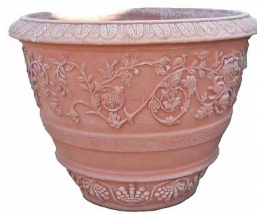

Conca Capolavoro

ArtNr: 160352

1250 €

Dieses große Terracotta-Gefäß mit üppiger Ornamentik macht den Garten zur Parkanlage. Maße: Ø innen 80 cm x 70 cm Höhe.

Das Meisterwerk