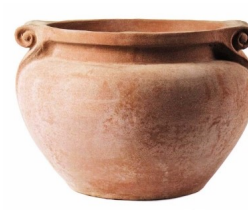

Terracotta-Topf mit Rillen (Varianten: Variante A) (245,00 / Stück)

Pflanzgefäße, Gefäße, rund, schlicht

**Cachepot romana**

ArtNr: 290

409,26 €

Der römische Pott ist in zwei Größen lieferbar. Variante A: Ø 60 cm x 45 cm Höhe Variante B: Ø 80 cm x 60 cm Höhe - zur Zeit nicht lieferbar