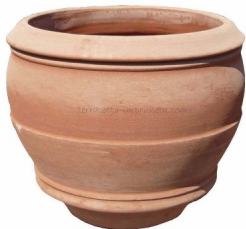

Conca olive

ArtNr: 3263

3330 €

Dieses etwas bauchige Gefäß wird gerne für Olivenbäume genutzt, da die Form sehr gut mit der Unwüchsigkeit der Olive harmoniert. Maße: Ø innen 140 cm x Ø außen 158 cm x 115 cm Höhe. Gewicht 180 kg.

Terracotta-Pflanztopf für Olivenbäume

Pflanzgefäße, Gefäße, rund, schlicht

Conca Pistoia

ArtNr: 16001

910 €

Das Terracotta-Gefäß mit antiker Formgebung ist in zwei Größen lieferbar. (Speditionsversand) Variante A: Ø innen 55 cm x 60 cm Höhe. Variante B: Ø innen 75 cm x 80 cm Höhe.

Bauchiger Terracotta-Pflanzkübel (Varianten: Variante B) (910,00 / Stück)

Pflanzgefäße, Gefäße, rund, schlicht