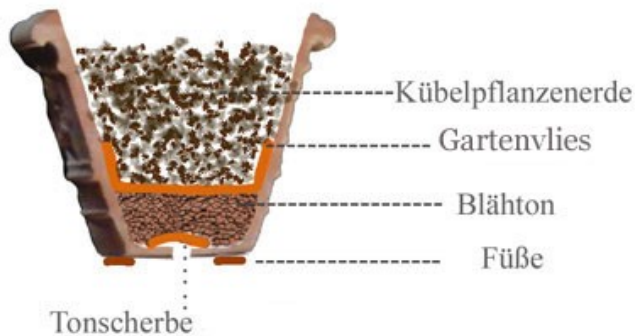

Bedienungsanleitung

Damit Sie lange Freude an Ihrer Terracotta haben, beachten Sie bitte die folgenden Punkte:

- ⇒ Stellen Sie das Gefäß auf [Terracotta-Füße](#) oder kleine Holzleisten, damit das Wasser im Winter gut abfließen kann. So wird Staunässe, die beim Gefrieren Pflanze und Topf schaden kann, vermieden.
- ⇒ Eine Drainage aus Blähton und Vlies ist sehr wichtig. Legen Sie zuerst eine gewölbte Tonscherbe auf das Loch im Boden. Bringen Sie nun eine Schicht Blähton ein. Je nach Gefäß ca. $\frac{1}{4}$ bis $\frac{1}{3}$ der Innenhöhe. Blähton erhalten Sie in der Körnung 8-16 mm in jedem Baumarkt, Gar-

tcenter oder auch im Internet. Aus Gartenvlies schneiden Sie ein großzügiges Stück und decken damit den Blähton bis zum Rand ab. Das Vlies verhindert das Durchsickern der Erde. Ein Verstopfen des Abflussloches wird dadurch verhindert. Ein weiterer Vorteil ist, dass die Terrasse durch das Gießwasser nicht verschmutzt wird.

- ⇒ Nehmen Sie eine gute Kübelpflanzenerde! Sie hat Bestandteile, die für eine bessere Durchlüftung des Bodens sorgen und dass Nährstoffe und Wasser gespeichert und nach Bedarf an die Pflanzen abgegeben werden. Übrigens sind auch torffreie Erden erhältlich, die *die natürlichen Ressourcen* schonen.
- ⇒ Leere Gefäße bitte auf den Kopf stellen, damit sich kein Wasser in ihnen sammeln kann.
- ⇒ Unterteller unbedingt vor dem Frost unter den Gefäßen entfernen!
- ⇒ Nach ca. 3-4 Jahren sollte die Erde erneuert und die Drainage kontrolliert werden.

Wir wünschen Ihnen viel Freude mit Ihrer Terracotta aus Impruneta!

Qualitätsunterschiede

Bei Terracotten gibt es große Qualitätsunterschiede, die bei der Güte des Tons beginnen und bei der Zeit, die sich der Töpfer für die Herstellung nimmt, enden. All das schlägt sich in Preis und Qualität nieder.

Gute Ware erkennt man vor allem daran, dass sie sehr schwer ist, eine

grobe Struktur hat und hell klingt, wenn man gegen die Gefäßwand klopft.

Viele Hersteller aus Impruneta in der Toscana haben sich zu einer Schutzgemeinschaft zusammengeschlossen, um sich gegen Billigware zu wehren. Die meisten echten Impruneta Terracotten tragen einen Stempel, der den Namen „Impruneta“ und den Namen des

Herstellers trägt.

Achten Sie beim Kauf auf einen solchen Stempel, nur so lässt sich die Herkunft der Terracotta zurückverfolgen.

Sollte ein Stempel fehlen, was gerade bei kleineren Objekten schon einmal vorkommen kann, bleibt allein ihr Vertrauen in ihren Händler.