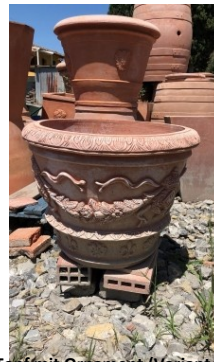

Pflanzgefäße, Gefäße, rund mit Dekor

Topf mit Ornament

Conca ornata

ArtNr: 376

149 €

Das Pflanzgefäß mit Ornamentik hat die Maße: Ø 41 cm x 28 cm Höhe. Gewicht 9 kg.

Pflanzgefäße, Gefäße, rund mit Dekor

Topf mit Ornament (Varianten: Variante A) (383,67 / Stück)